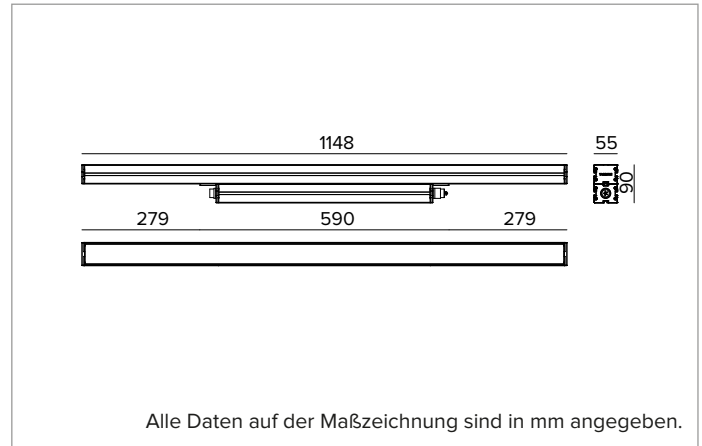

## Linearer ausrichtbarer LED-Einbaustrahler

	3000K	H(m)	D1(m)	D2(m)	E <sub>max</sub> (lx)
	Ra80	17°	74°		
	Fixture Power	46W	1	0.30	1.51 8221
	Source Flux	7256lm	2	0.61	3.01 2055
	Fixture Flux	4339lm	3	0.91	4.52 913
	Efficacy	95lm/W	4	1.21	6.02 514
TS2095	I <sub>max</sub> =1133cd/klm	I <sub>max</sub>	8221cd	5	1.52 7.53 329